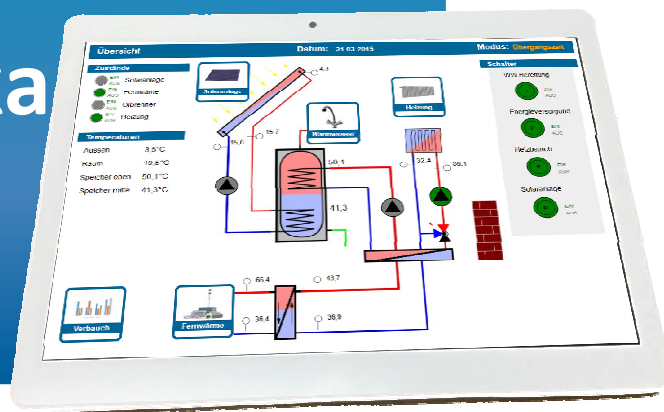

Ovládací obrazovka

9,6" Android Tablet
pro Rhea a Bert

Technické informace

- Android 4.4.2
- MTK6582 Quad core Prozessor
- 1 GB RAM
- 16 GB ROM
- 9,6" IPS dotyková obrazovka (1280 x 800)
- 1x Wlan
- 1x Bluetooth
- Li-ion Polymer Akku
- Napájení 5 V
- Provozní teplota 0 ° C až + 50 ° C
- 2x Sim-Karta slot
- 1x SD-Kart Slot
- Přední sklo (bílý rámeček)
- Kovový kryt
- V=163mm, Š=231mm, T=9mm

Speciální funkce

- HMI zařízení pro Rhea a Bert
- Libovolná vizualizace
- Připojení přes USB, bezdrátová síť (Ethernet a WiFi), internet (Web)
- Mobilní Internet Access Controller (s kartou SIM)
- Full Screen